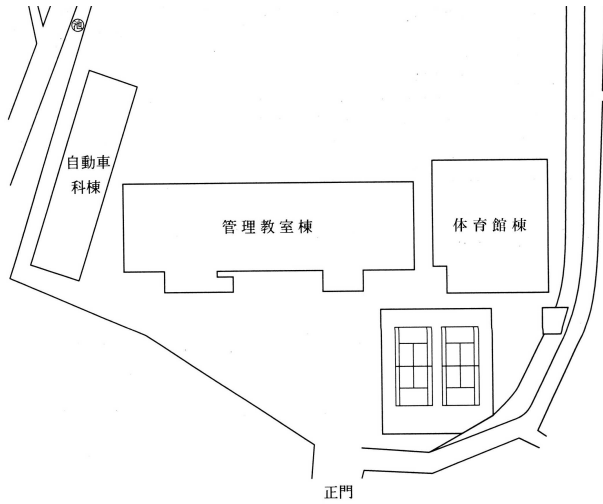

【自動販売機設置場所 位置図】

群馬県立渋川工業高等学校
 (住所：群馬県渋川市渋川8番地1)

建物の配置略図

体育館棟下の見取り図

貸付場所：体育館下駐輪場

設置台数：2台

貸付面積：W3.20×D1.00m 3.20㎡

管理教室棟1階見取り図

貸付場所：1階西側生徒玄関

設置台数：1台

貸付面積：W1.50×D1.00m 1.50㎡