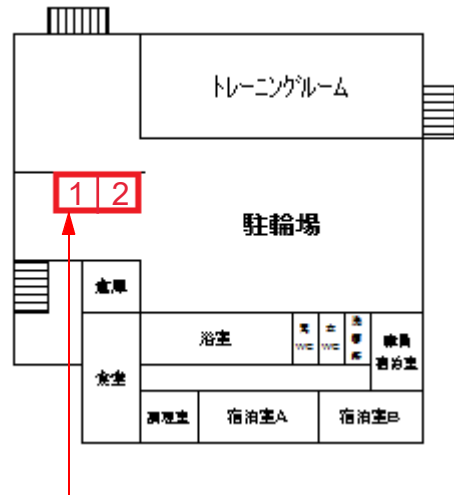

【自動販売機設置場所 位置図】

群馬県立渋川工業高等学校
 (住所：群馬県渋川市渋川8番地1)

建物の配置略図

体育館棟下の見取り図

貸付場所：体育館下駐輪場

設置台数：2台

貸付面積：W3.20×D1.00m 3.20㎡

管理教室棟1階見取り図

貸付場所：1階西側生徒玄関

設置台数：1台

貸付面積：W1.50×D1.00m 1.50㎡