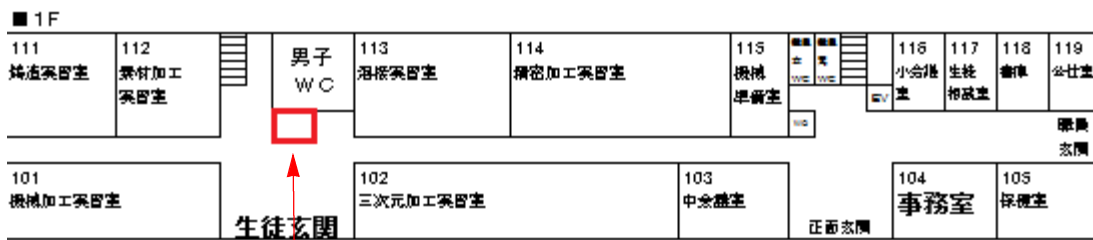

【自動販売機設置場所 位置図】

群馬県立渋川工業高等学校
 (住所：群馬県渋川市渋川8番地1)

建物の配置略図

体育館棟下の見取り図

貸付場所：体育館下駐輪場

設置台数：2台

貸付面積：W3.20×D1.00m 3.20㎡

管理教室棟1階見取り図

貸付場所：1階西側生徒玄関

設置台数：1台

貸付面積：W1.50×D1.00m 1.50㎡